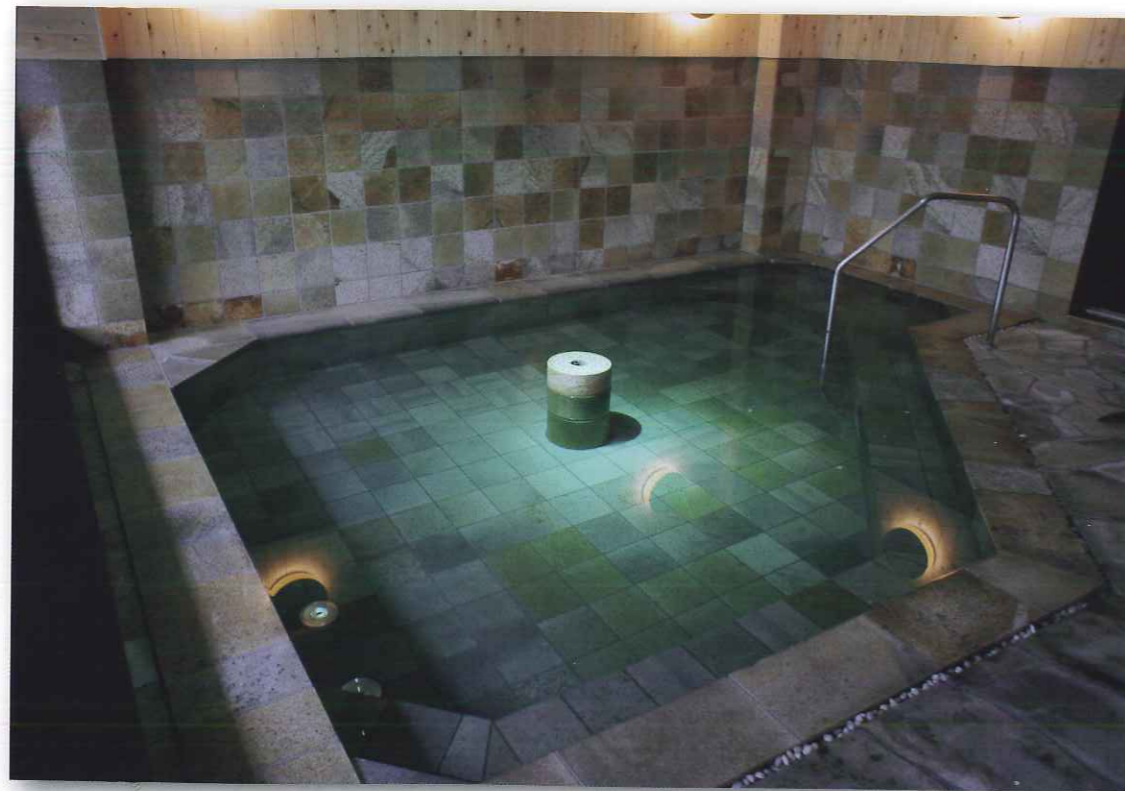

よくそうようしょうせきばん
浴槽用晶石板

浴槽用晶石板 (よくそうようしょうせきばん) とは...

「音羽晶石」とは、水晶を生み出す滋賀県岩間山麓の鉱床から産出する、水晶の成分“ケイ素”を豊富に含んだ花崗岩の一種です。

この「音羽晶石」を板状にしたのが「浴槽用晶石板」です。業者様など大きいお風呂の需要家の方に向いています。浴槽全体に晶石板を貼る事により「音羽晶石」の効果を最大限に実感できるので、天然温泉のような素晴らしいお風呂になります。

- 水道水が温泉のように肌に優しくなります。
- 体が芯から温まります。
- 肌の保湿が長持ちします。

発売元 株式会社カクイチ

〒102-0084 東京都千代田区二番町5-1 住友不動産麹町ビル8F
<http://www.kaku-ichi.co.jp>
 新技術開発部 Tel 0268-62-1099

浴槽用晶石板

●定形タイプ

浴室や浴槽の床・壁面のタイルとして使用します。水に濡れるとオレンジやグレーの独特の色彩模様が浮かび上がり、高級感あふれる美しさが魅力です。個人宅の新築、リフォーム、温泉施設、ホテルなどで使用されます。

※表面仕上げ様切削仕上げ及び磨き仕上げ

●乱形タイプ

浴室や浴槽の床面のタイルとして使用します。独特の色彩模様の美しさと滑りにくさが特徴です。個人宅の新築、リフォーム、温泉施設、ホテルなどで使用されます。

※表面仕上げ様切削仕上げ (乱形の厚さは20mm)

サイズ: 195×195×10mm
 195×195×15mm

音羽晶石の成分(物性データ)

二酸化ケイ素	酸化アルミニウム	酸化ナトリウム	酸化カリウム	酸化鉄	酸化カルシウム
SiO ₂	Al ₂ O ₃	Na ₂ O	K ₂ O	Fe ₂ O ₃	CaO
68%	15%	5%	4%	0.7%	0.3%